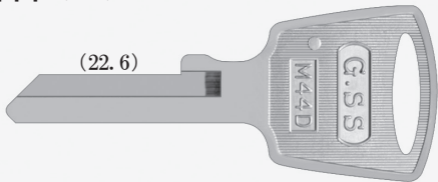

M44 (2.0)

TOYOTA

メーカー別

2-86P

溝別

P67