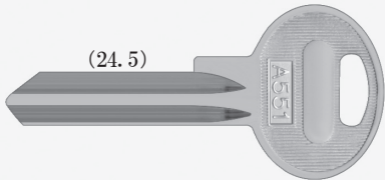

A551 (2.0)

*DIAMOND SAFE*

6.90

メーカー別

1-38P

溝別

P150