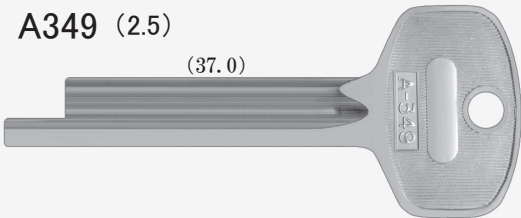

A349 (2.5)

(37.0)

*FIJISEIKO*

メーカー別

1-53P

溝別

P135