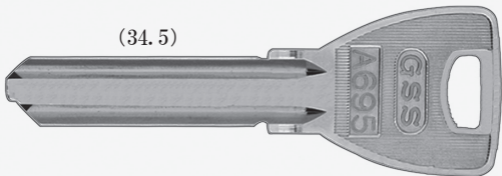

A695 (2.5)

(34.5)

*OPNUS*

メーカー別

1-155P

溝別

P188